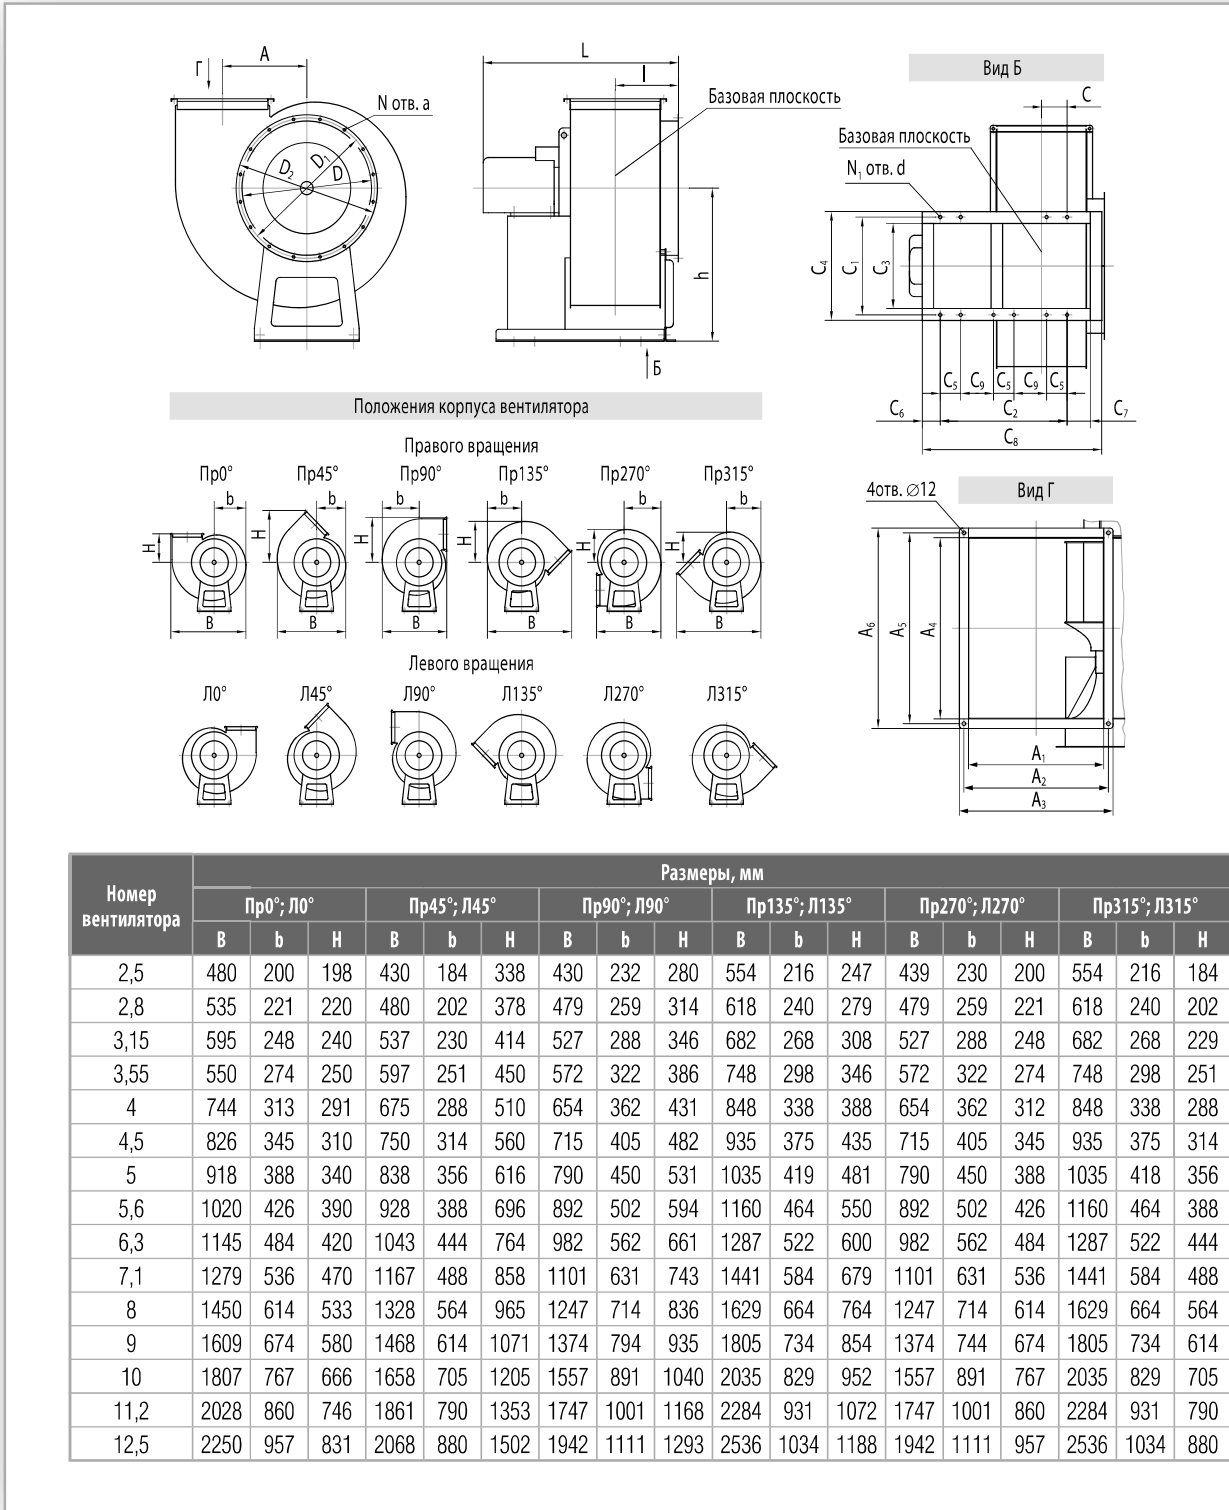

Вентиляторы радиальные РАДИВЕЙ®-...-12

Габаритные и присоединительные размеры

Вентиляторы радиальные РАДИВЕЙ®-...-12

Номер вентилятора	Размеры, мм												
	h	l	L _{max}	A	D	D ₁	D ₂	a	d	A ₁	A ₂	A ₃	A ₄
2,5	320	178	540	164	250	280	305	8,5x14	12	175	205	235	250
2,8	370	190	580	184	280	310	340		12	200	230	260	280
3,15	410	213	670	206	315	345	375		12	221	251	281	315
3,55	462	230	750	231	355	385	415		12	250	280	310	355
4	520	252	728	261	400	430	460		12	280	310	340	400
4,5	585	277	800	294	450	480	510		12	315	345	375	450
5	650	327	888	326	500	530	560		15	350	380	410	500
5,6	685	357	1000	365	560	590	620		15	400	430	460	560
6,3	720	403	1150	411	630	660	690		15	440	470	500	630
7,1	810	443	1360	462	710	740	770		15	500	530	560	710
8	905	498	1450	520	820	850	880		15	560	600	630	800
9	1020	548	1700	600	900	930	960		15	630	670	700	900
10	1212	598	1800	650	1010	1040	1070		15	700	750	780	1000
11,2	1280	658	2020	728	1140	1180	1210	Ø12	15	800	850	880	1120
12,5	1380	723	2220	813	1270	1310	1340		15	875	930	960	1250

Номер вентилятора	Размеры, мм												N	N ₁
	A ₅	A ₆	C	C ₁	C ₂	C ₃	C ₄	C ₅	C ₆	C ₇	C ₈	C ₉		
2,5	280	310	92	220	394	184	248	70	28	34	488	254	8	8
2,8	310	340	107	220	438	184	248	70	28	34	532	298	8	8
3,15	345	375	125	220	522	184	248	70	28	34	616	382	8	8
3,55	385	415	145	290	588	242	322	80	28	34	690	362	8	8
4	430	460	166	290	608	242	322	80	28	34	710	448	8	8
4,5	480	510	210	350	698	290	390	100	28	34	810	498	8	8
5	530	560	219	410	714	350	450	100	40	50	854	514	16	8
5,6	590	620	248	440	810	380	480	100	40	50	950	610	16	8
6,3	660	690	243	460	894	400	512	120	40	90	1080	654	16	8
7,1	740	770	266	520	1028	460	400	120	40	90	1214	788	16	8
8	840	870	328	606	1110	536	662	130	40	90	1303	360	16	12
9	940	970	400	682	1384	622	714	150	40	90	1560	467	16	12
10	1050	1080	450	840	1590	780	872	150	40	90	1766	570	16	12
11,2	1170	1200	510	1050	1804	990	1082	180	40	90	1980	632	24	12
12,5	1305	1335	535	1260	1948	1200	1292	180	40	90	2124	704	24	12