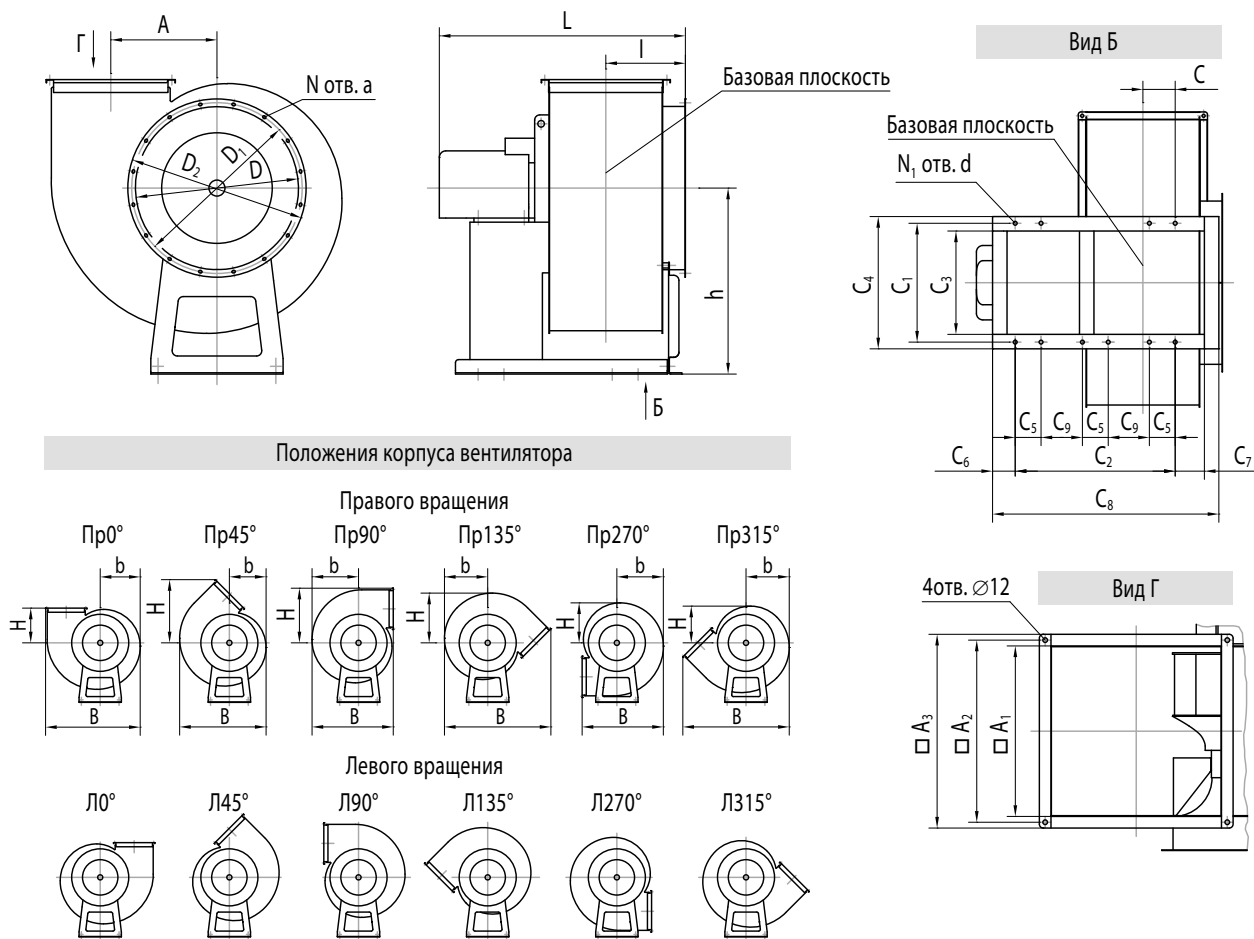

Вентиляторы радиальные РАДИВЕЙ®-...-11

Габаритные и присоединительные размеры

**Вентиляторы радиальные РАДИВЕЙ®-...-11**

Номер вентилятора	Размеры, мм											
	h	l	L <sub>max</sub>	A	D	D <sub>1</sub>	D <sub>2</sub>	a	d	A <sub>1</sub>	A <sub>2</sub>	A <sub>3</sub>
-2,5	320	140	465	164	250	280	305	8,5x14	12	175	205	235
-3,15	410	162	563	205	315	345	375		12	221	251	281
-4	520	192	608	261	400	430	460		12	280	310	340
-5	650	252	738	326	500	530	560		15	350	380	410
-6,3	720	308	952	411	630	660	690		15	440	470	500
-8	905	378	1170	520	820	850	880		15	560	600	630
-10	1212	430	1618	650	1010	1040	1070		15	700	750	780
-11,2	1280	510	1680	748	1140	1180	1210	∅12	15	750	805	835
-12,5	1350	542	1880	813	1270	1310	1340		15	875	930	960

Номер вентилятора	Размеры, мм																	
	Пр0°; Л0°			Пр45°; Л45°			Пр90°; Л90°			Пр135°; Л135°			Пр270°; Л270°			Пр315°; Л315°		
	В	Ь	Н	В	Ь	Н	В	Ь	Н	В	Ь	Н	В	Ь	Н	В	Ь	Н
-2,5	480	200	198	430	184	338	430	232	280	554	216	247	439	230	200	554	216	184
-3,15	595	248	240	537	230	414	527	288	346	682	268	308	527	288	248	682	268	229
-4	744	313	291	675	288	510	654	362	431	848	338	388	654	362	312	848	338	288
-5	918	388	340	838	356	616	790	450	531	1035	419	481	790	450	388	1035	418	356
-6,3	1145	661	420	1043	444	764	982	562	661	1287	522	600	982	562	484	1287	522	444
-8	1450	614	533	1328	564	965	1247	714	836	1629	664	764	1247	714	614	1629	664	564
-10	1812	767	666	1642	695	1191	1528	888	1044	2012	820	951	1528	888	764	2012	820	695
-11,2	2030	800	746	1930	815	1425	1778	1042	1230	2390	900	1115	1778	1042	888	2390	900	815
-12,5	2300	957	831	2060	880	1490	1908	1107	1294	2520	1030	1180	1908	1107	952	2520	1030	880