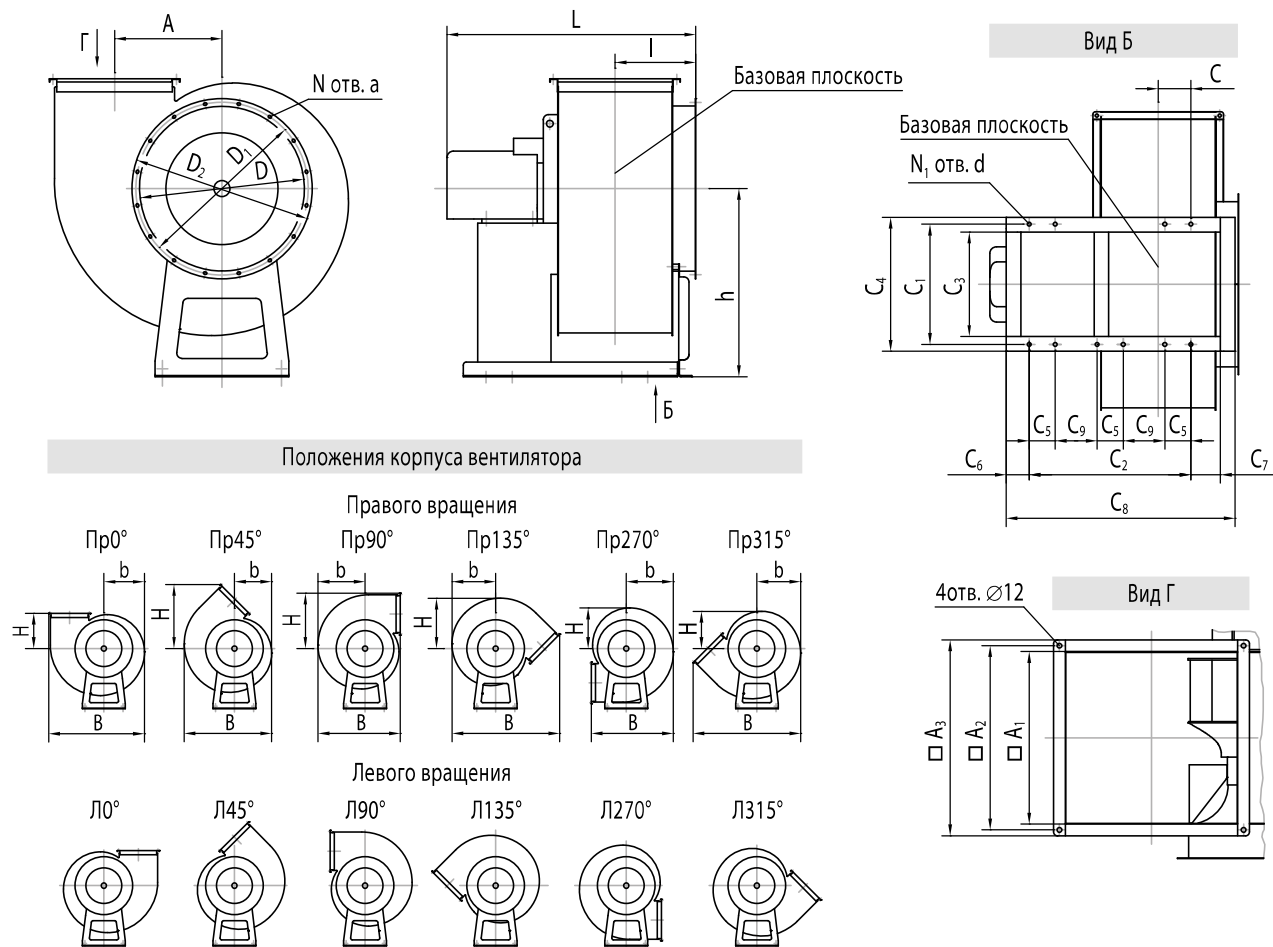

Вентиляторы радиальные дымоудаления РАДИВЕЙ-ДУ-14

Габаритные и присоединительные размеры

Вентиляторы радиальные дымоудаления РАДИВЕЙ-ДУ-14

Номер вентилятора	Размеры, мм											
	h	l	L _{max}	A	D	D ₁	D ₂	a	d	A ₁	A ₂	A ₃
2,5	320	140	477	521	606	610	663	726	853,5	893,5	1038	235
2,8	358	157	521	184	280	310	340		12	196	226	256
3,15	410	162	606	205	315	345	375		12	221	251	281
3,55	462	183	610	231	355	385	415		12	250	280	310
4	520	192	663	261	400	430	460		12	280	310	340
4,5	585	216	726	294	450	480	510		12	315	345	375
5	650	252	853,5	326	500	530	560		15	350	380	410
5,6	685	280	893,5	365	560	590	620		15	390	420	450
6,3	720	308	1038	411	630	660	690		15	440	470	500
7,1	811	347	1183	463	710	740	770		15	500	530	560
8	905	378	1263	520	820	850	880		15	560	600	630
9	1018	425	1383	585	900	930	960		15	630	660	690
10	1212	430	1453	650	1010	1040	1070		15	700	750	780
11,2	1280	510	1503	748	1140	1180	1210		∅12	15	788	838
12,5	1350	542	1880	813	1270	1310	1340	15		875	930	960

Номер вентилятора											N	N ₁
	C	C ₁	C ₂	C ₃	C ₄	C ₅	C ₆	C ₇	C ₈	C ₉		
2,5	35	220	301	184	248	70	27	53,5	413	161	8	8
2,8	39	246	336	210	274	70	27	60	455	196	8	8
3,15	84	220	450	184	248	70	27	23,5	532	310	8	8
3,55	99	248	467	212	276	70	27	27	552	327	8	8
4	114	290	520	242	322	80	24	26	610	360	8	8
4,5	130	326	557	278	358	80	24	29	650	397	8	8
5	104	410	497	350	450	80	84	90	721	337	16	8
5,6	113	459	564	380	480	80	84	101	799	404	16	8
6,3	125	460	536	400	512	100	187	113	892	336	16	8
7,1	142	518	712	451	577	100	200	127	1103	206	16	12
8	150	606	814	546	656	100	200	150	1219	257	16	12
9	185	682	915	622	732	130	200	169	1320	263	16	12
10	220	840	1155	780	890	130	200	150	1560	383	16	12
11,2	245	1050	1209	990	1100	150	200	150	1614	380	24	12
12,5	308	1260	1350	1200	1310	150	200	150	1755	450	24	12