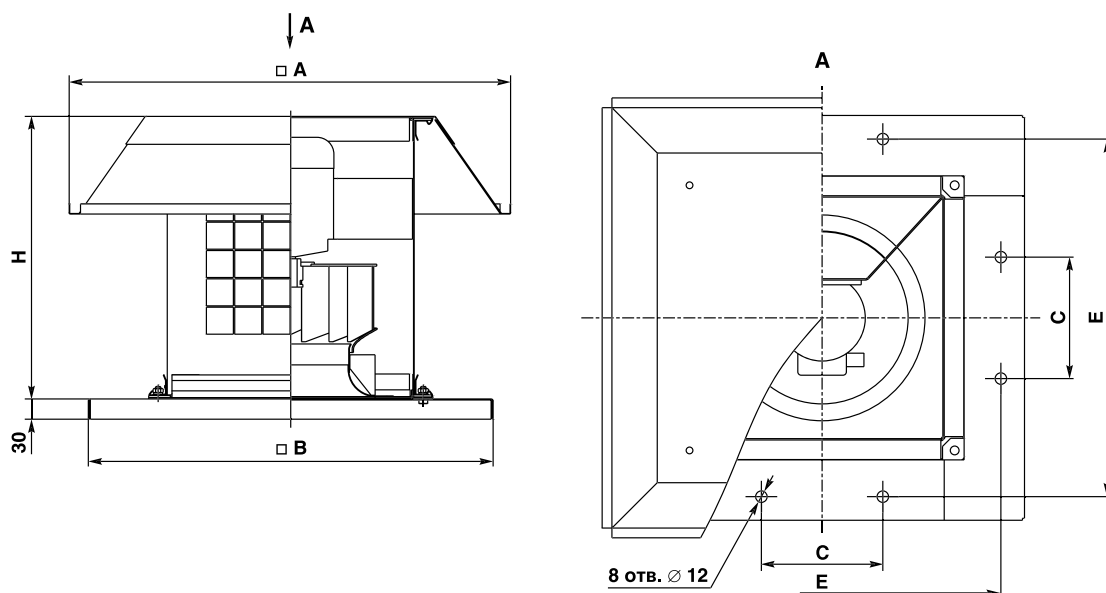

Вентиляторы крышные радиальные ВКР-ИННОВЕНТ

Габаритные и присоединительные размеры

Вентилятор	Размеры, мм					Масса, кг, не более
	A	B	C	E	H	
ВКР-ИННОВЕНТ-1,6	410	600	200	530	310	16
ВКР-ИННОВЕНТ-2	580				410	21
ВКР-ИННОВЕНТ-2,5	620				420	30
ВКР-ИННОВЕНТ-3,15	780	840	420	750	480	42
ВКР-ИННОВЕНТ-4	970				620	52
ВКР-ИННОВЕНТ-5	1240	1240	680	1150	830	115
ВКР-ИННОВЕНТ-6,3	1500				990	200