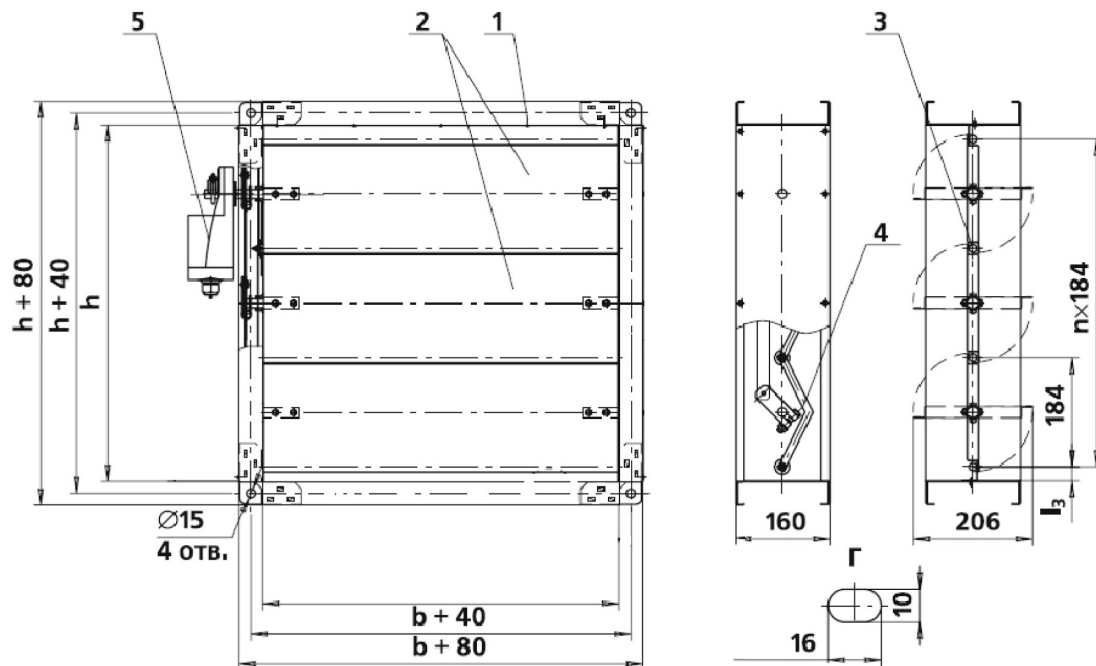

Габаритные и присоединительные размеры

Обозначение	Размеры, мм				
	H	B	B+80	H+80	Масса, кг
КВУ 400 × 500	416	500	580	496	13
КВУ 600 × 500	600	500	580	680	18
КВУ 600 × 800	600	800	880	680	29
КВУ 600 × 1000	600	1000	1080	680	34
КВУ 600 × 1400	600	1400	1480	680	50
КВУ 800 × 1000	784	1000	1080	864	48
КВУ 1000 × 1000	968	1000	1080	1048	50
КВУ 1200 × 1000	1152	1000	1080	1232	70
КВУ 1200 × 1400	1152	1400	1480	1232	98
КВУ 1600 × 1000	1520	1000	1080	1600	80
КВУ 1600 × 1400	1520	1400	1480	1600	128
КВУ 1700 × 1000	1704	1000	1080	1784	93
КВУ 1700 × 1400	1704	1400	1480	1784	136
КВУ 1800 × 1000	1888	1000	1080	1968	98
КВУ 1800 × 1400	1888	1400	1480	1968	143
КВУ 2400 × 1000	2440	1000	1080	2520	120
КВУ 2400 × 1400	2440	1400	1480	2520	150

По заказу возможно изготовление клапанов других размеров.