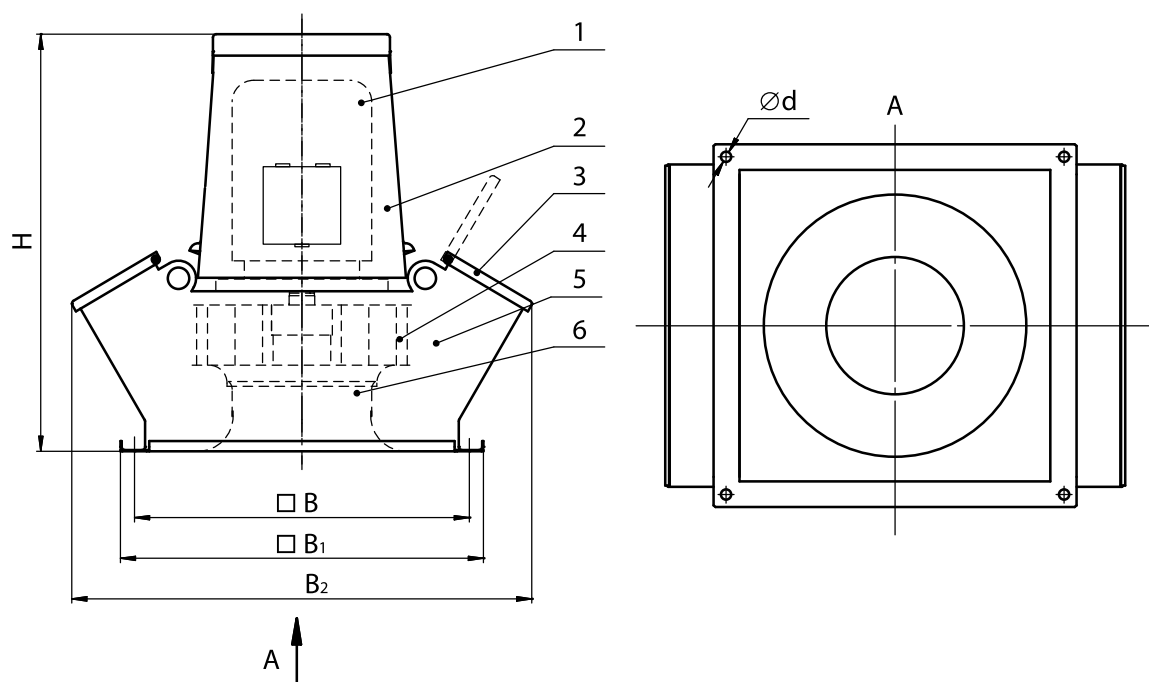

Вентиляторы крышные радиальные дымоудаления ФАВЕЙ-ДУ и ФАВЕЙ-Ф-ДУ

Габаритные и присоединительные размеры ФАВЕЙ-Ф-ДУ

- | | |
|----------------------------|-----------------------|
| 1. Электродвигатель; | 4. Колесо рабочее; |
| 2. Кожух электродвигателя; | 5. Корпус; |
| 3. Заслонка; | 6. Входной коллектор. |

Вентиляторы крышные радиальные дымоудаления ФАВЕЙ-ДУ и ФАВЕЙ-Ф-ДУ

Габаритные и присоединительные размеры ФАВЕЙ-Ф-ДУ

Номер вентилятора	Тип двигателя	Мощность двигателя, кВт	Частота вращения, мин ⁻¹	Размеры, мм					Масса, max, кг
				B	B ₁	B _{2max}	H _{max}	d	
5	AIP 71B6	0,55	1000	680	710	1180	910	12	128
	AIP 80A6	0,75	1000						129
	AIP 80A4	1,1	1500						129
	AIP 80B4	1,5	1500						131
	AIP 90L4	2,2	1500						136
5,6	AIP 80A6	0,75	1000	790	820	1300	990	12	151
	AIP 80B6	1,1	1000						152
	AIP 80B4	1,5	1500						152
	AIP 90L4	2,2	1500						158
	AIP 100S4	3	1500						161
	AIP 100L4	4	1500						171
6,3	AIP 80B6	1,1	1000	820	850	1400	1100	12	168
	AIP 90L6	1,5	1000						173
	AIP 100L6	2,2	1000						186
	AIP 100S4	3	1500						176
	AIP 100L4	4	1500						181
	AIP 112M4	5,5	1500						203
	AIP 132S4	7,5	1500						228
7,1	AIP 100L8	1,5	750	840	870	1550	1200	12	211
	AIP 90L6	1,5	1000						198
	AIP 100L6	2,2	1000						211
	AIP 112MA6	3	1000						222
	AIP 112MB6	4	1000						227
	AIP 112M4	5,5	1500						228
	AIP 132S4	7,5	1500						253
	AIP 132M4	11	1500						265
	AIP 160S4	15	1500						311
8	AIP 112MB8	3	750	1005	1035	1720	1200	12	362
	AIP 112MA6	3	1000						357
	AIP 112MB6	4	1000						362
	AIP 132S6	5,5	1000						388
	AIP 132M6	7,5	1000						398
	AIP 132M4	11	1500						400
	AIP 160S4	15	1500						446
	AIP 160M4	18,5	1500						461
AIP 180S4	22	1500	491						