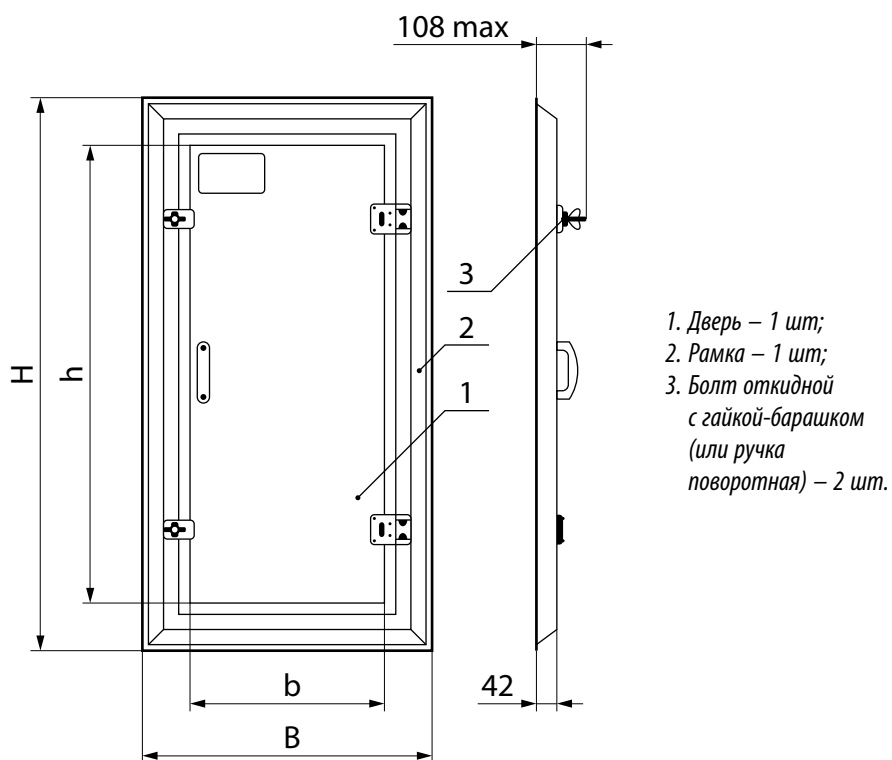

Двери для вентиляционных камер

Габаритные размеры

Обозначение исполнения	Размеры, мм				
	B	b	H	h	Размер проема двери
125-06.00	705	505	1455	1255	505 x 1255
125-07.00	605	405	1155	905	405 x 905