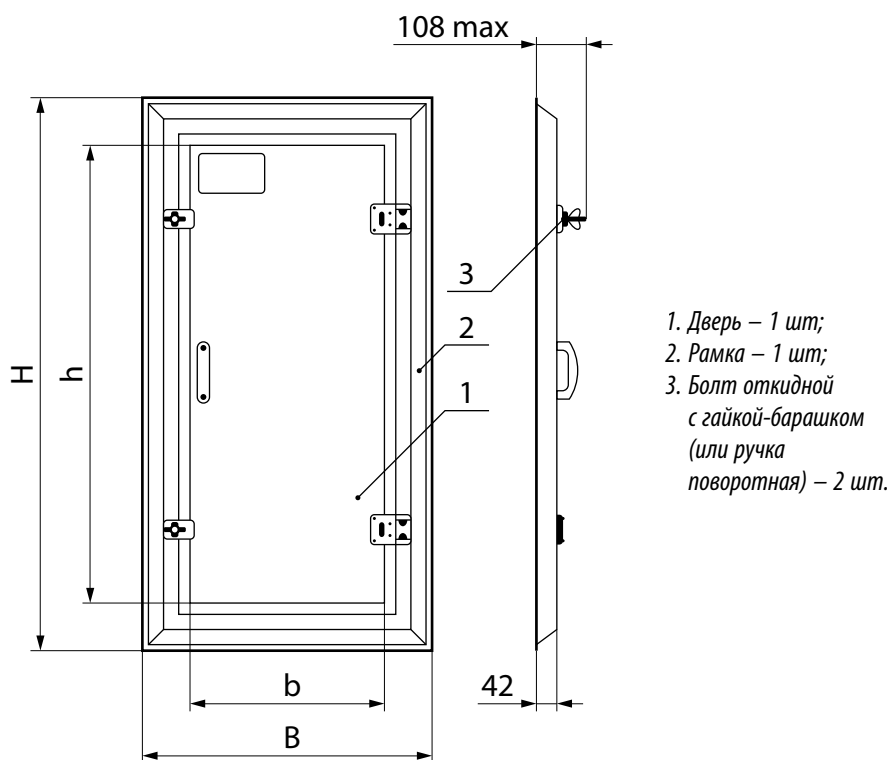

Двери для вентиляционных камер

Габаритные размеры

Обозначение исполнения	Размеры, мм				
	B	b	H	h	Размер проема двери
125-06.00	705	505	1455	1255	505 x 1255
125-07.00	605	405	1155	905	405 x 905