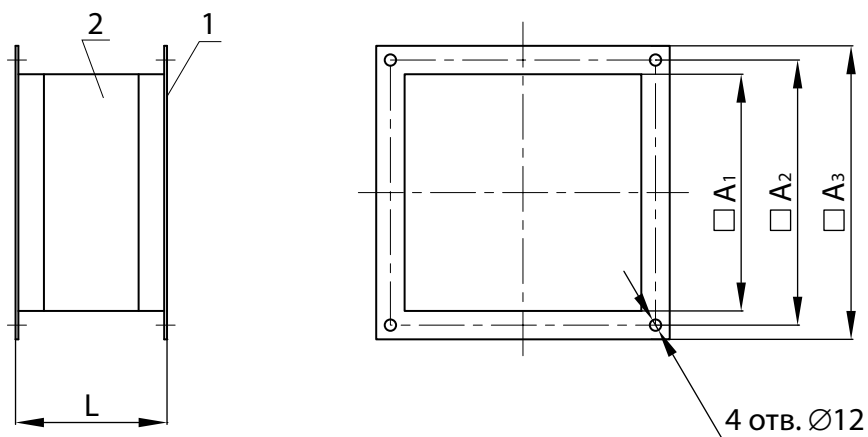

**Габаритно-присоединительные размеры гибких вставок ВГП
для вентиляторов РАДИВЕЙ-11**

1 – фланец; 2 – рукав гибкий.

Типоразмер	Размеры, мм				L	Масса, кг
	A ₁	A ₂	A ₃	d		
2,5	175	205	235	12	158	4
3,15	221	251	281			
4	280	310	340			
5	350	380	410	15	248	
6,3	440	470	500			
8	560	600	630			
10	700	750	780			
11,2	750	805	835			
12,5	875	930	960			

Гибкие вставки ВГ, ВГК, ВГП

Внешний вид и габаритно-присоединительные размеры гибких вставок ВГП для вентиляторов РАДИВЕЙ-12; РАДИВЕЙ -35; -45; -50

1 – фланец;
2 – рукав гибкий.

Типоразмер	Размеры, мм							d	L	Масса, кг
	a ₁	a ₂	A ₁	A ₂	A ₃	A ₄				
Для вентиляторов РАДИВЕЙ-12										
2,5	175	205	235	250	280	310	12	158	4	
2,8	196	226	256	280	310	340				
3,15	221	251	281	315	345	375				
3,55	250	280	310	355	385	415				
4	280	310	340	400	430	460				
4,5	315	345	375	450	480	510				
5	350	380	410	500	530	560		15		
5,6	390	420	450	560	590	620				
6,3	440	470	500	628	658	688				
7,1	500	530	560	710	740	770				
8	560	600	630	800	830	860				
9	630	660	690	900	930	960				
10	700	750	780	1000	1030	1060	248			
11,2	750	805	835	1120	1150	1180				
12,5	875	930	960	1250	1280	1310				
Для вентиляторов РАДИВЕЙ -35, - 45, - 50										
35-3,55	97	156	141	200	169	228	12	158	6	
35-4	138	175	182	219	216	253			8	
35-8	246	394	300	448	326	474		248	12	
35-8,5									8	
45-4,25	175	221	219	265	247	293			14	14
45-8	351	443	405	497	431	523				
45-8,5										
50-8	443	559	513	629	523	639				
50-9	497	628	567	698	577	708				