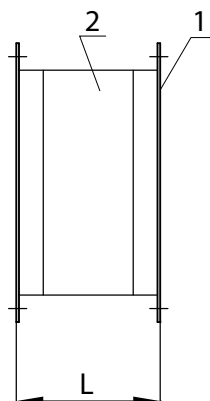

**Габаритно-присоединительные размеры гибких вставок ВГП
для вентиляторов РАДИВЕЙ-11**

1 – фланец; 2 – рукав гибкий.

Типоразмер	Размеры, мм				L	Масса, кг
	A ₁	A ₂	A ₃	d		
2,5	175	205	235	12	158	4
3,15	221	251	281			
4	280	310	340			
5	350	380	410	15	248	
6,3	440	470	500			
8	560	600	630			
10	700	750	780			
11,2	750	805	835			
12,5	875	930	960			

Гибкие вставки ВГ, ВГК, ВГП

Внешний вид и габаритно-присоединительные размеры гибких вставок ВГП для вентиляторов РАДИВЕЙ-12; РАДИВЕЙ -35; -45; -50

1 – фланец;
2 – рукав гибкий.

Типоразмер	Размеры, мм							d	L	Масса, кг
	a ₁	a ₂	A ₁	A ₂	A ₃	A ₄				
Для вентиляторов РАДИВЕЙ-12										
2,5	175	205	235	250	280	310	12	158	4	
2,8	196	226	256	280	310	340				
3,15	221	251	281	315	345	375				
3,55	250	280	310	355	385	415				
4	280	310	340	400	430	460				
4,5	315	345	375	450	480	510				
5	350	380	410	500	530	560		15		
5,6	390	420	450	560	590	620				
6,3	440	470	500	628	658	688				
7,1	500	530	560	710	740	770				
8	560	600	630	800	830	860				
9	630	660	690	900	930	960				
10	700	750	780	1000	1030	1060	248			
11,2	750	805	835	1120	1150	1180				
12,5	875	930	960	1250	1280	1310				
Для вентиляторов РАДИВЕЙ -35, - 45, - 50										
35-3,55	97	156	141	200	169	228	12	158	6	
35-4	138	175	182	219	216	253			8	
35-8	246	394	300	448	326	474		248	12	
35-8,5									8	
45-4,25	175	221	219	265	247	293			14	14
45-8	351	443	405	497	431	523				
45-8,5										
50-8	443	559	513	629	523	639				
50-9	497	628	567	698	577	708				