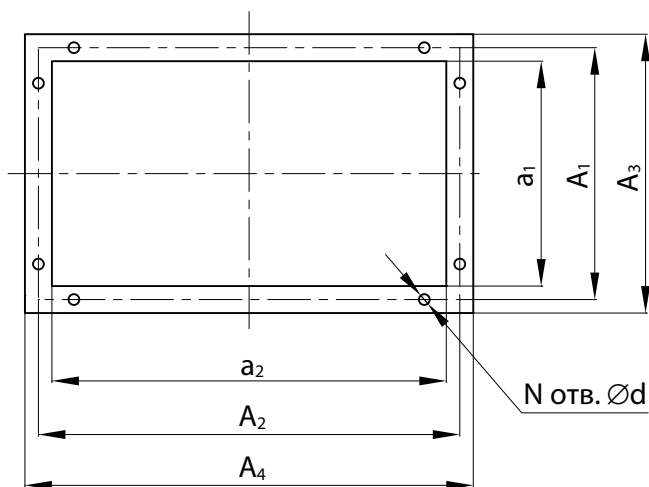

**Габаритно-присоединительные размеры гибких вставок ВГП
для вентиляторов РАДИВЕЙ-11**

1 – фланец; 2 – рукав гибкий.

Типоразмер	Размеры, мм				L	Масса, кг
	A ₁	A ₂	A ₃	d		
2,5	175	205	235	12	158	4
3,15	221	251	281			
4	280	310	340			
5	350	380	410	15	248	
6,3	440	470	500			
8	560	600	630			
10	700	750	780			
11,2	750	805	835			
12,5	875	930	960			

Гибкие вставки ВГ, ВГК, ВГП

Внешний вид и габаритно-присоединительные размеры гибких вставок ВГП для вентиляторов РАДИВЕЙ-12; РАДИВЕЙ -35; -45; -50

1 – фланец;
2 – рукав гибкий.

Типоразмер	Размеры, мм							d	L	Масса, кг
	a ₁	a ₂	A ₁	A ₂	A ₃	A ₄				
Для вентиляторов РАДИВЕЙ-12										
2,5	175	205	235	250	280	310	12	158	4	
2,8	196	226	256	280	310	340				
3,15	221	251	281	315	345	375				
3,55	250	280	310	355	385	415				
4	280	310	340	400	430	460				
4,5	315	345	375	450	480	510				
5	350	380	410	500	530	560		15		
5,6	390	420	450	560	590	620				
6,3	440	470	500	628	658	688				
7,1	500	530	560	710	740	770				
8	560	600	630	800	830	860				
9	630	660	690	900	930	960				
10	700	750	780	1000	1030	1060	248			
11,2	750	805	835	1120	1150	1180				
12,5	875	930	960	1250	1280	1310				
Для вентиляторов РАДИВЕЙ -35, - 45, - 50										
35-3,55	97	156	141	200	169	228	12	158	6	
35-4	138	175	182	219	216	253			8	
35-8	246	394	300	448	326	474		248	12	
35-8,5									8	
45-4,25	175	221	219	265	247	293			14	14
45-8	351	443	405	497	431	523				
45-8,5										
50-8	443	559	513	629	523	639				
50-9	497	628	567	698	577	708				