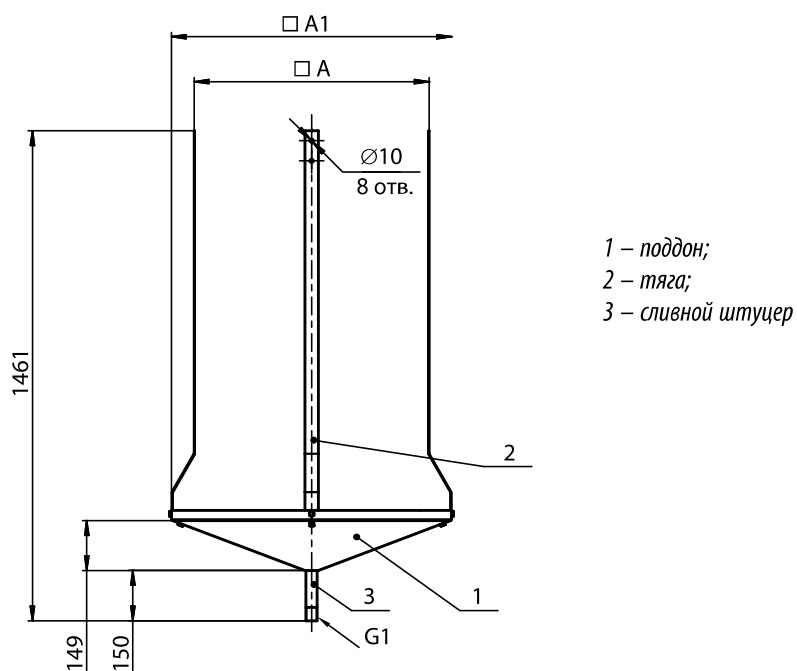

Аксессуары для монтажа крышных вентиляторов ДУ

Габаритно-присоединительные размеры поддонов ПС

Рис. 7

Таблица 7

Типоразмер	Размеры, мм		Масса, кг
	A	A ₁	
2,5	450	495	8
2,8	450	495	8
3,15	450	495	8
3,55	450	495	8
4	700	835	13
4,5	700	835	13
5	700	835	13
5,6	700	835	13
6,3	790	925	15
7,1	790	925	15
8	1140	1370	22
9	1140	1370	22
10	1140	1370	22
11,2	1420	1725	34
12,5	1420	1725	34