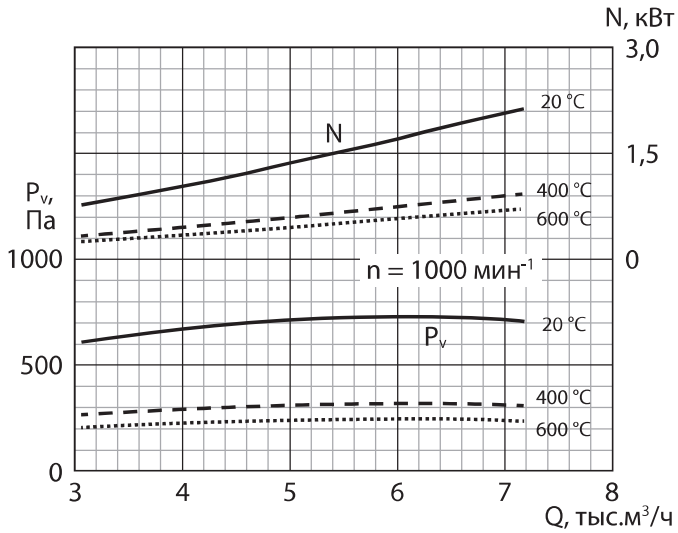

Вентиляторы радиальные дымоудаления РАДИВЕЙ-ДУ-20

РАДИВЕЙ-ДУ-20-4