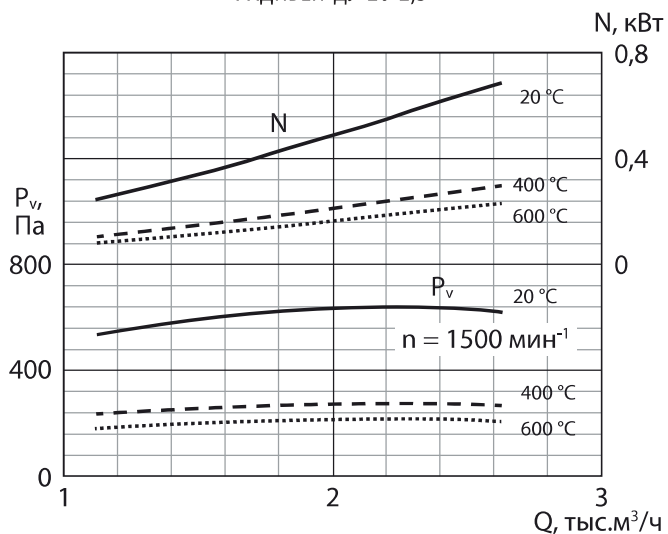

Вентиляторы радиальные дымоудаления РАДИВЕЙ-ДУ-20

Аэродинамические характеристики

РАДИВЕЙ-ДУ-20-2,5