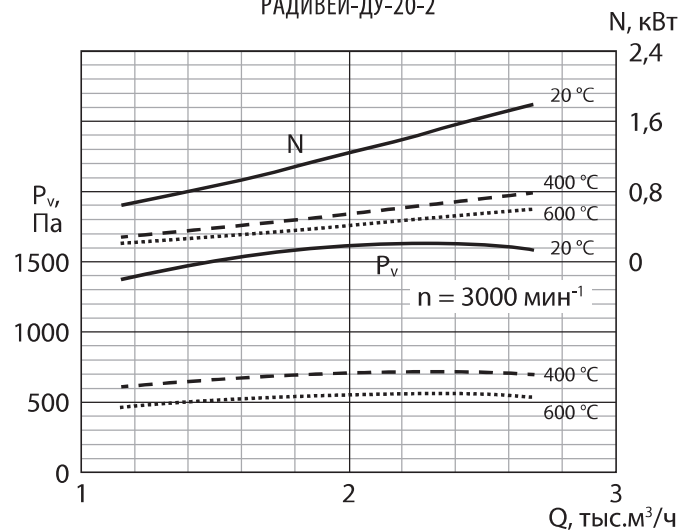

РАДИВЕЙ-ДУ-20-2