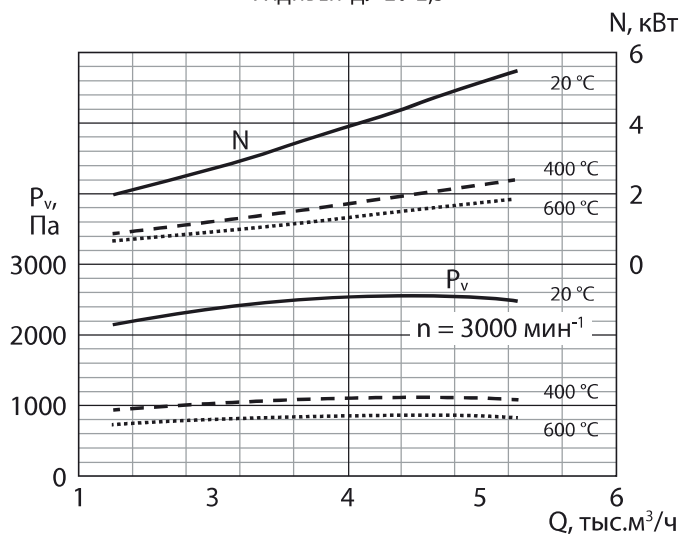

РАДИВЕЙ-ДУ-20-2,5