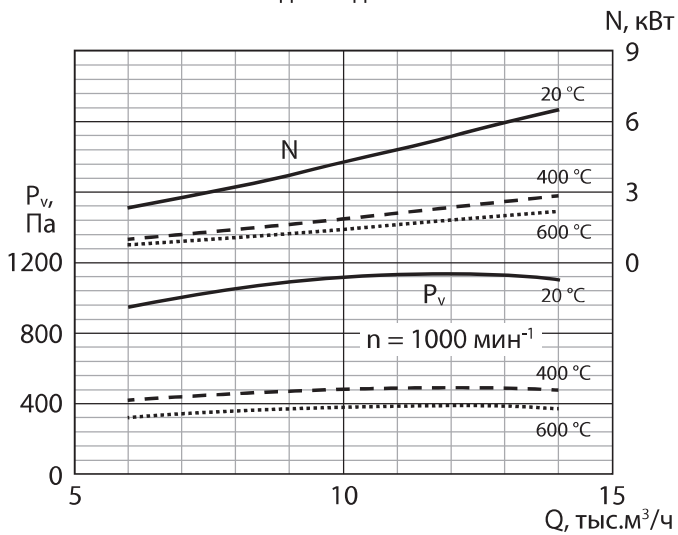

РАДИВЕЙ-ДУ-20-5