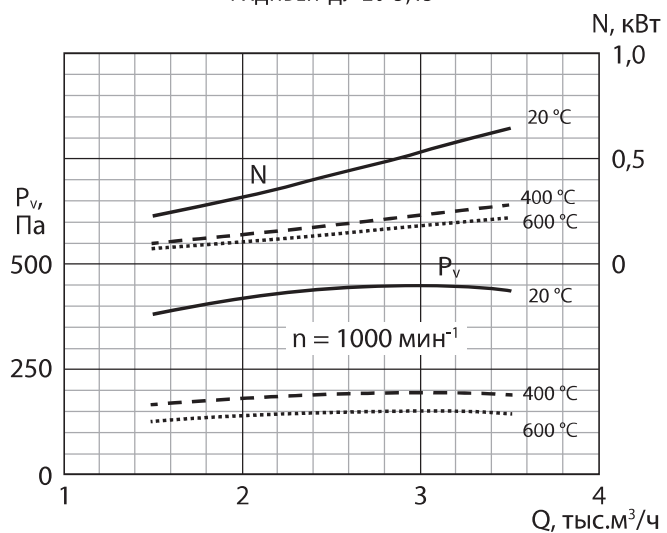

РАДИВЕЙ-ДУ-20-3,15