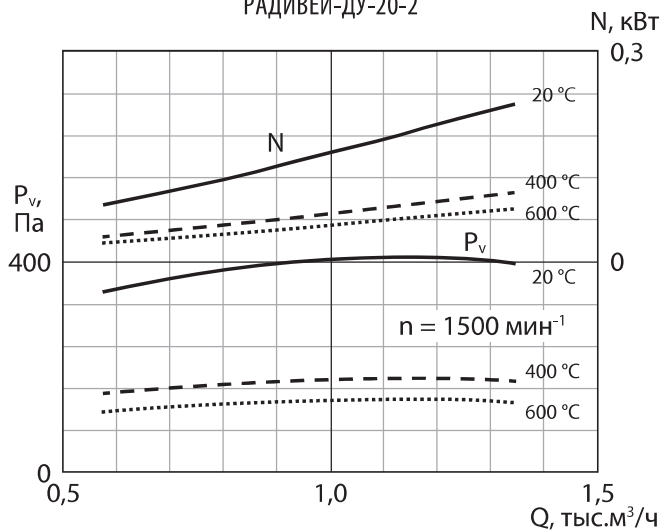

Типоразмер вентилятора	Двигатель			Производительность, тыс. м³/час	Температура перемещаемой среды, °С			Масса, кг	Рекомендуемые виброизоляторы
	Мощность, кВт	Синхронная частота вращения, мин⁻¹	Типоразмер двигателя		20	400	600		
					Полное давление P_v, Па				
6,3	5,5	750	AIP132M8	9,2...13,2 9,2...21,0*	850...970	385...440	295...340	212	ДО-42 4 шт
	7,5	750	AMP160S8	9,2...18,6 9,2...21,0*	850...1000	385...440	295...340	236	
	11	750	AIP160M8	9,2...21,0	850...960	385...440	295...340	258	
	11	1000	AIP160S6	12...17,3 12...28,0*	1550...1700	685...740	500...590	248	
	15	1000	AIP160M6	12...21,6 12...28,0*	1550...1800	685...740	500...590	263	
	18,5	1000	AIP180M6	12...25,2 12...28,0*	1550...1810	685...740	500...590	288	
	22	1000	AIP200M6	12...28,0	1580...1800	685...740	500...590	394	
8	15	750	AIP180M8	18,4...25 18,4...43,0*	1380...1530	620...665	475...510	406	ДО-43 4 шт
	18,5	750	AIP200M8	18,4...30 18,4...43,0*	1380...1600	620...665	475...510	507	
	22	750	AMP200L8	18,4...34,4 18,4...43,0*	1380...1620	620...665	475...510	527	
	30	750	AIP225M8	18,4...43,0	1380...1600	620...665	475...510	527	
	37	1000	AIP225M6	24,5...35,0 24,5...57,2*	2460...2750	1080...1240	840...930	597	
	45	1000	AMP250S6	24,5...40,6 24,5...57,2*	2460...2880	1080...1240	840...930	697	

* Производительность при температуре перемещаемой среды 400 °С...600 °С.

Аэродинамические характеристики

РАДИВЕЙ-ДУ-20-2